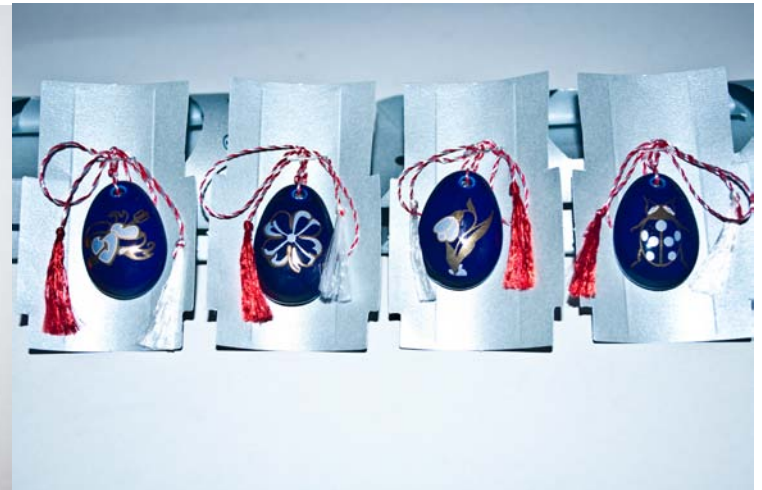

4 X 25 bucati / cutie